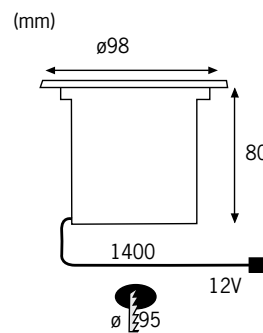

incl. 3x1,2W

6VA
 \sphericalangle 120°
 5000-8000 K
 1,5 cd
 EAN 4000870 988770
988.77

Profi Line Junction box

- ▶ Forbindelsesboks til op til 4 ledninger
- ▶ Ikke anvendte udgange forbliver lukkede
- ▶ Støvtæt og beskyttet mod vand (IP67)
- ▶ puszka połączeniowa dla maks. 4 przewodów
- ▶ wyjścia nieużywane pozostają zamknięte
- ▶ urządzenie pyłoszczelne i wodoodporne (IP67)
- ▶ ответвительная коробка для 2-4 проводов
- ▶ неиспользуемые отводки остаются заглушенными
- ▶ пыленепроницаем, защищен от погружения в воду (IP67)

Sort-violet Czarny черный

max. 2500W

EAN 4000870 002322
232