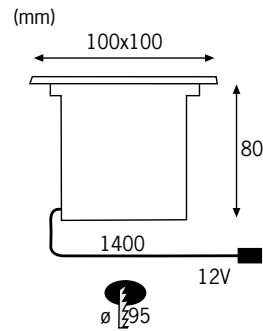

Profi Line Floor LED

incl. Diffusor

Rustfrit stål stal szlachetna сталь

incl. 3x1,2W

6VA
 $\sphericalangle$ 120°
5000-8000 K
1,5 cd
EAN 4000870 988763
988.76

incl. Diffusor

Rustfrit stål stal szlachetna сталь

incl. 3x1,2W

6VA
 $\sphericalangle$ 120°
5000-8000 K
1,5 cd
EAN 4000870 988770
988.77

Profi Line Junction box

- Forbindelsesboks til op til 4 ledninger
- Ikke anvendte udgange forbliver lukkede
- Støvtæt og beskyttet mod vand (IP67)
- puszka połączeniowa dla maks. 4 przewodów
- wyjścia nieużywane pozostają zamknięte
- urządzenie pyłoszczelne i wodoodporne (IP67)
- ответвительная коробка для 2-4 проводов
- неиспользуемые отводки остаются заглушенными
- пыленепроницаем, защищен от погружения в воду (IP67)

Sort-violet Czarny черный

max. 2500W

EAN 4000870 002322
232