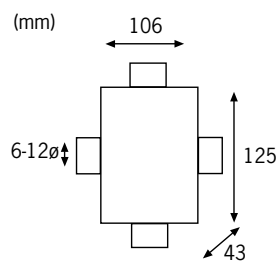

incl. 3x1,2W

6VA
 \sphericalangle 120°
 5000-8000 K
 1,5 cd
 EAN 4000870 988770
988.77

Profi Line Junction box

- ▶ Forbindelsesboks til op til 4 ledninger
- ▶ Ikke anvendte udgange forbliver lukkede
- ▶ Støvtæt og beskyttet mod vand (IP67)
- ▶ puszka połączeniowa dla maks. 4 przewodów
- ▶ wyjścia nieużywane pozostają zamknięte
- ▶ urządzenie pyłoszczelne i wodoodporne (IP67)
- ▶ ответвительная коробка для 2-4 проводов
- ▶ неиспользуемые отводки остаются заглушенными
- ▶ пыленепроницаем, защищен от погружения в воду (IP67)

Sort-violet Czarny черный

max. 2500W

EAN 4000870 002322
232