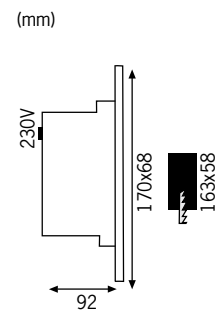

LED	IP65
ALU rost fret	Kg 500

Profi Line Wall/Floor LED

► Mulighed for indog påbygning.

► do zabudowy i montażu powierzchniowego

► Можно встраивать и надставлять

Alu Alu Алюминий

incl. 1x1W

8000 K
8 cd
EAN 4000870 994887
994.88

LED	IP65
Stainless Steel rost fret	

Profi Line Wall LED

Rustfrit stål stal szlachetna сталь

incl. 1x1,2W

5000-8000 K
EAN 4000870 998168
998.16