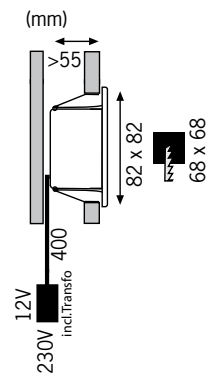

Alu Alu Алюминий

**incl. 1x2W**

∠ 160°  
5000-7500 K  
1,5 cd  
EAN 4000870 994979  
**994.97**

**incl. 1x2W**

∠ 160°  
5000-7500 K  
1,5 cd  
EAN 4000870 994986  
**994.98**

GU5,3 ø51mm  
833.79 20W