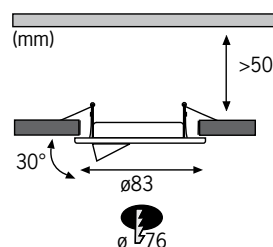

Transfo 
= 405 - 406

Wellness Light

- ▶ Kan styres med almindelige taster.
- ▶ Alt er muligt: Fra koldt "arbejdslys", over neutralt "dagslys" til varmt og afslappende "hyggelys" (farvetemperaturer fra 2850 til 8000 Kelvin).
- ▶ Minimal indbygningsdybde.
- ▶ standardowy przycisk sterujący
- ▶ do wyboru, do koloru – od chłodnego światła idealnego do pracy, po neutralne światło dzienne, do ciepłego światła na dobre samopoczucie (temperatura barwowa od 2850 do 8000 stopni Kelvina)
- ▶ niewielka głębokość zabudowy
- ▶ Управление посредством обычного переключателя
- ▶ Возможны любые варианты - от прохладного "рабочего света", через нейтральное "дневное освещение" до теплого "приятного света" на время отдыха (цветовая температура от 2850 до 8000 °K).
- ▶ Незначительная глyбина

Krom mat Chrom matowy Хром матовый

incl. 1x3W	incl. 3x3W
∠ 45°	∠ 45°
2850-8000 K	2850-8000 K
175 cd	175 cd
EAN 4000870 986936	EAN 4000870 987216
986.93	987.21

Transfo 
= 405 - 406

RGB Light

- ▶ Over to millioner forskellige lysfarver samlet i kun ét lysarmatur!
- ▶ Kan styres med almindelige taster.
- ▶ Minimal indbygningsdybde.
- ▶ ponad dwa miliony różnych barw w jednej oprawie!
- ▶ standardowy przycisk sterujący
- ▶ niewielka głębokość zabudowy
- ▶ Свыше 2 млн. различных цветов в единственном светильнике!
- ▶ Управление посредством обычного переключателя
- ▶ Незначительная глубина монтажа