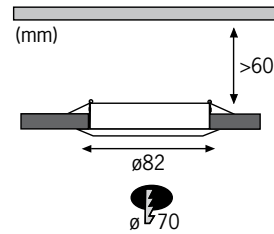

Security

GU5,3 ø51mm
832.44 20W
832.45 35W