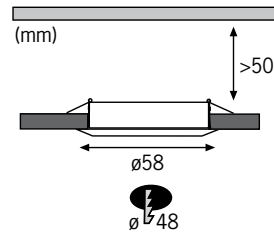

Transfo 
 = 405 - 406

Profi Line IP65

- ▶ Stærk strålevandsbeskyttet (IP65)
- ▶ ochrona przed rozpryskami i strumieniem wody (IP65)
- ▶ с защитой от водяных брызг и струй (IP65)

Alu Alu Алюминий

max. 1x20W

EAN 4000870 998090
998.09 

incl. 3x20W

70VA 
 EAN 4000870 998083
998.08

Security

GU4, ø35mm
 832.47 20W

Alu Alu Алюминий

max. 1x35W

EAN 4000870 993941
993.94 