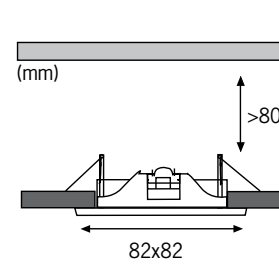

Security

GU5,3 ø51mm
 832.44 20W
 832.45 35W

Transfo 
 = 405 - 406

Profi Line IP65 Quadro

- ▶ Stærk og strålevandsbeskyttet (IP65)
- ▶ Blændfri via tilbageskubbet lyskilde
- ▶ ochrona przed rozpryskami i strumieniem wody (IP65)
- ▶ cofnięte żarówki nie oślepiają
- ▶ с защитой от водяных брызг и струй (IP65)
- ▶ неслепящий свет благодаря заглубленной лампе

Security

GU5,3 ø51mm
 832.44 20W
 832.45 35W

Profi Line Quadro

Alu Alu Алюминий

incl. 4x35W
 150VA 
 EAN 4000870 995792
995.79