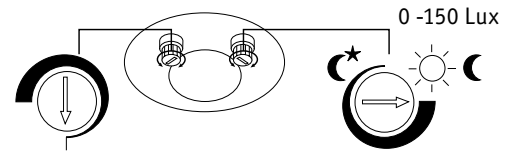

Sensor

Hvid Biały Белый

max. 200W

EAN 4000870 989906
989.90

Krom mat Chrom matowy Хром матовый

max. 200W

EAN 4000870 989944
989.94

6min.- 4sek.
3-5 m

\sphericalangle 60°-100°

Krom Chrom Хром

max. 200W

EAN 4000870 989920
989.92

Speaker

Hvid Biały Белый

max. 2W

EAN 4000870 986752
986.75