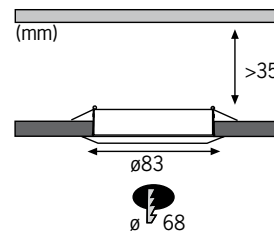

Sensor

Hvid Biały Белый

max. 200W

EAN 4000870 989906
989.90

Krom mat Chrom matowy Хром матовый

max. 200W

EAN 4000870 989944
989.94

6min.- 4sek.
3-5 m

\sphericalangle 60°-100°

Krom Chrom Хром

max. 200W

EAN 4000870 989920
989.92

Speaker

Hvid Biały Белый

max. 2W

EAN 4000870 986752
986.75