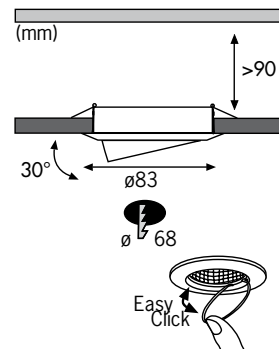

GU10, ø51mm  
 280.56 3,5W

**Premium Line Power LED 230V GU10**

Krom mat Chrom matowy Хром матовый

**incl. 3x3,5W**

EAN 4000870 925164  
**925.16 new**

GU10, ø51mm  
 280.11 1W

**Premium Line LED 230V GU10**