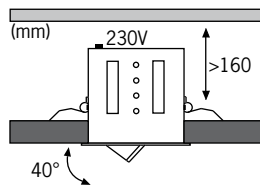

Premium Line Cardano

Titan Titan Титан

incl. 1x11W

2700 K
EAN 4000870 989869
989.86

GU10, ø51mm
892.38 11W

Titan Titan Титан

incl. 2x11W

2700 K
EAN 4000870 989876
989.87

Titan Titan Титан

incl. 1x50W

EAN 4000870 753019
753.01

Security

GU10, ø51mm
836.50 50W

Titan Titan Титан

incl. 2x50W

EAN 4000870 753026
753.02