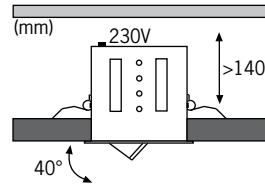

Premium Line Cardano

Titan Titan Титан

incl. 1x11W

2700 K
EAN 4000870 989869
989.86

GU10, ø51mm
892.38 11W

Titan Titan Титан

incl. 2x11W

2700 K
EAN 4000870 989876
989.87

Titan Titan Титан

incl. 1x50W

EAN 4000870 753019
753.01

Security

GU10, ø51mm
836.50 50W

Titan Titan Титан

incl. 2x50W

EAN 4000870 753026
753.02