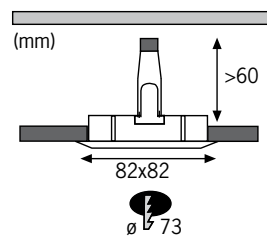

Krom Chrom Хром

incl. 3x20W

60VA
EAN 4000870 995914
995.91

incl. 5x20W

105VA
EAN 4000870 995952
995.95