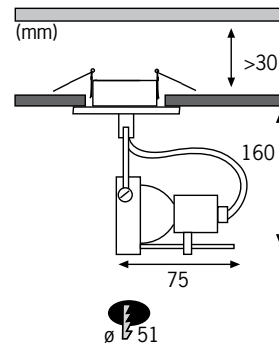

Security

GU5,3, ø51mm
832.05 50W

Deco Line EasyPower

Krom mat Chrom matowy Хром матовый

incl. 3x50W

150VA

EAN 4000870 937020

937.02 new

Security

GU5,3, ø51mm
832.45 35W

Deco Line Techno

Jern børstet Żelazo szcztokowane Железо шероховатое

incl. 3x35W

105VA

EAN 4000870 989029

989.02