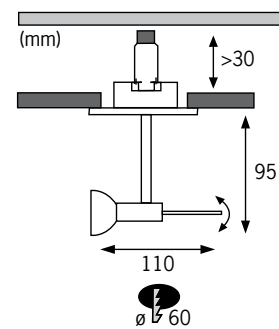

Security

GU5,3,  $\varnothing$ 37mm  
833.74 35W

### Deco Line Cumin

Krom mat Chrom matowy Хром матовый

**incl. 3x35W**  
105VA  
EAN 4000870 994191  
**994.19**

GU4,  $\varnothing$ 35mm  
838.26 20W