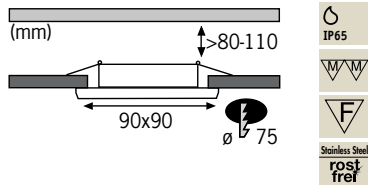

### 2Easy Spot-Set Deco

Satin / Krom  
Satynowany / Chrom  
Сатин / Хром

EAN 4000870 965313  
**965.31 new**