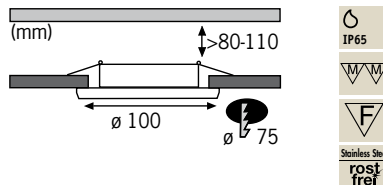

2Easy Spot-Set Deco

Satin / Krom
Satynowany / Chrom
Сатин / Хром

EAN 4000870 965306
965.30 new