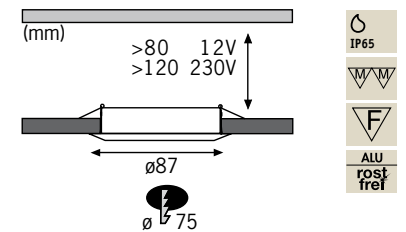

2Easy Spot-Set Profi

Hvid Biały Белый

EAN 4000870 997468
997.46

Jern børstet Żelazo szorstkowane Железо шероховатое

EAN 4000870 997475
997.47

Krom Chrom Хром

EAN 4000870 997482
997.48