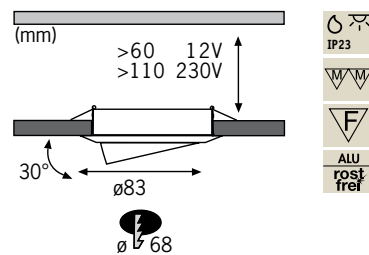

2Easy Spot-Set Premium

Hvid Biały Белый

EAN 4000870 997420
997.42

Jern børstet Żelazo szorstkowane Железо шероховатое

EAN 4000870 997437
997.43

Krom Chrom Хром

EAN 4000870 997444
997.44

Guld Złoty Золото

EAN 4000870 997451
997.45