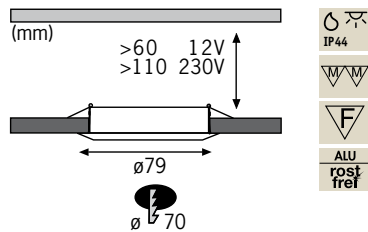

2Easy Spot-Set Premium

Hvid Biały Белый

EAN 4000870 997390
997.39

Jern børstet Żelazo szorstkowane Железо шероховатое

EAN 4000870 997383
997.38

Krom Chrom Хром

EAN 4000870 997406
997.40

Guld Złoty Золото

EAN 4000870 997413
997.41