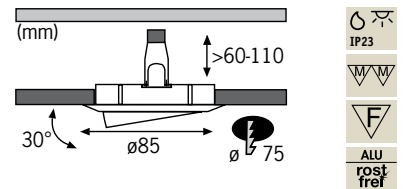

2Easy Spot-Set Deco

Alu
Aluminium
Алюминиевый

EAN 4000870 965283
965.28 new