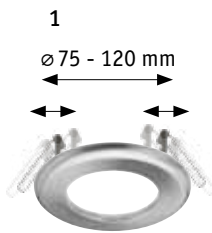

**G4, GX5,3, GY6,35, GU5,3, GU4**

max. 1x50W  
12V  
EAN 4000870 002162  
**216**

**G4, GX5,3, GY6,35**

max. 1x75W  
12V  
EAN 4000870 021897  
**218.9**

**GU10, GZ10**

230V  
EAN 4000870 002179  
**217**

**Sikkerheds-keramik-kronemuffe, 4-6mm<sup>2</sup>  
Łącznik świecznikowy ceram., zabezpr., 4-6mm<sup>2</sup>  
Предохранительная, керамическая, клеммовая колодка, 4-6 мм<sup>2</sup>**

⇄21 ⇄19,5mm  
EAN 4000870 006443  
**977.759**

**AMP Connector**

Hvid Biały Белый

**AMP Connector**

4m  
EAN 4000870 988930  
**988.93**

Premium Line □=337

Quality Line □=353

**Downlight adapter**

Hvid Biały Белый

**max. 50W**

EAN 4000870 925058  
**925.05**

Jern børstet Żelazo szorstkowane Железо шероховатое

**max. 50W**

EAN 4000870 925065  
**925.06**