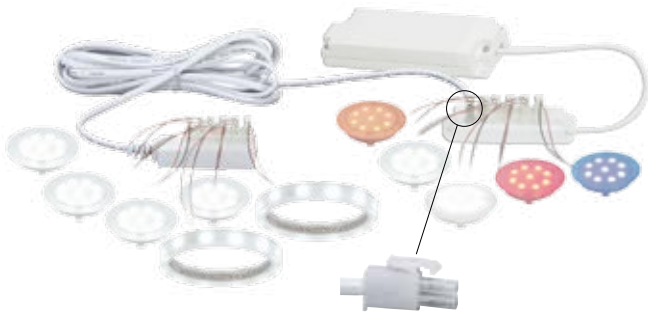

**G4, GX5,3, GY6,35, GU5,3, GU4**

max. 1x50W  
12V  
EAN 4000870 002162  
**216**

**G4, GX5,3, GY6,35**

max. 1x75W  
12V  
EAN 4000870 021897  
**218.9**

**GU10, GZ10**

230V  
EAN 4000870 002179  
**217**

**Sikkerheds-keramik-kronemuffe, 4-6mm<sup>2</sup>  
Łącznik świecznikowy ceram., zabezpr., 4-6mm<sup>2</sup>  
Предохранительная, керамическая, клеммовая колодка, 4-6 мм<sup>2</sup>**

⇄21 ⇄19,5mm  
EAN 4000870 006443  
**977.759**

**AMP Connector**

Hvid Biały Белый

**AMP Connector**

4m  
EAN 4000870 988930  
**988.93**

Premium Line □=337

Quality Line □=353

**Downlight adapter**

Hvid Biały Белый

**max. 50W**

EAN 4000870 925058  
**925.05**

Jern børstet Żelazo szorstkowane Железо шероховатое

**max. 50W**

EAN 4000870 925065  
**925.06**