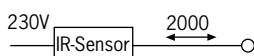

Hvid Biały Белый

**230V, Sensor**  
max. 250W  
∅35 ↔80 ∅17 ∅17,5mm  
EAN 4000870 700921  
**700.92**