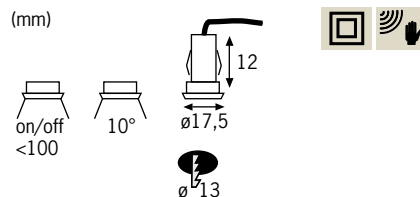

Hvid Biały Белый

**230V, Sensor**  
max. 250W  
∅35 ↔80 ∅17 ∅17,5mm  
EAN 4000870 700921  
**700.92**

Grå / Sort-violet Szary / Czarny Серый / черный

**230V, 70VA**  
max. 20-70W  
∅41 ∅68mm  
EAN 4000870 977699  
**977.69**

**230V, 105VA**  
max. 35-105W  
∅50 ∅68mm  
EAN 4000870 977682  
**977.68**