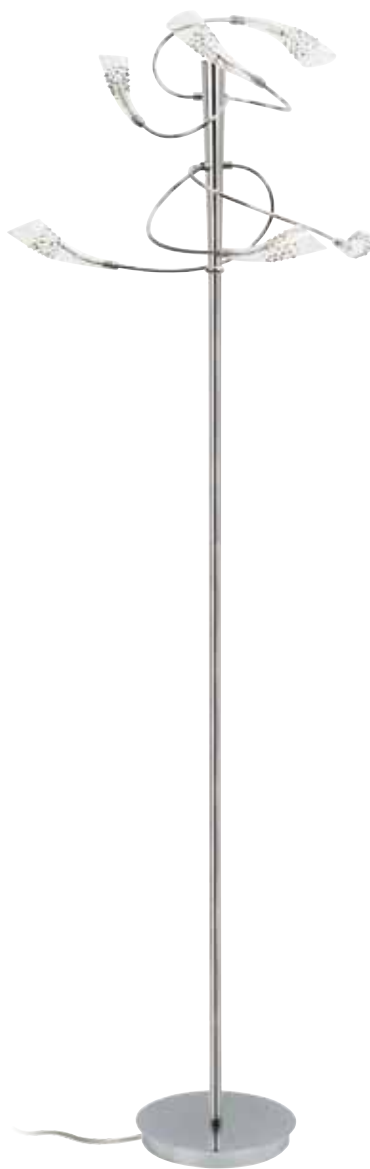

Krom / Klar  
 Chrom / Przechroczysty  
 Хром / Прозрачный

1

2

4

3

### 1 Gardola

incl. 10x20W, G4  
 230/12V, 210VA  
 ø800mm ⚡500cm  
 EAN 4000870 793725  
**793.72**  
 ⚡ 831.17

Halogen  
12V

### 2 Gardola

incl. 2x20W, G4  
 230/12V, 60VA  
 ⌀170 ⇄240 ⚡470mm  
 EAN 4000870 793732  
**793.73**  
 ⚡ 831.17

Halogen  
12V

### 3 Gardola

incl. 3x20W, G4  
 230/12V, 60VA  
 ⚡650 ø400mm  
 EAN 4000870 793749  
**793.74**  
 ⚡ 831.17

Halogen  
12V