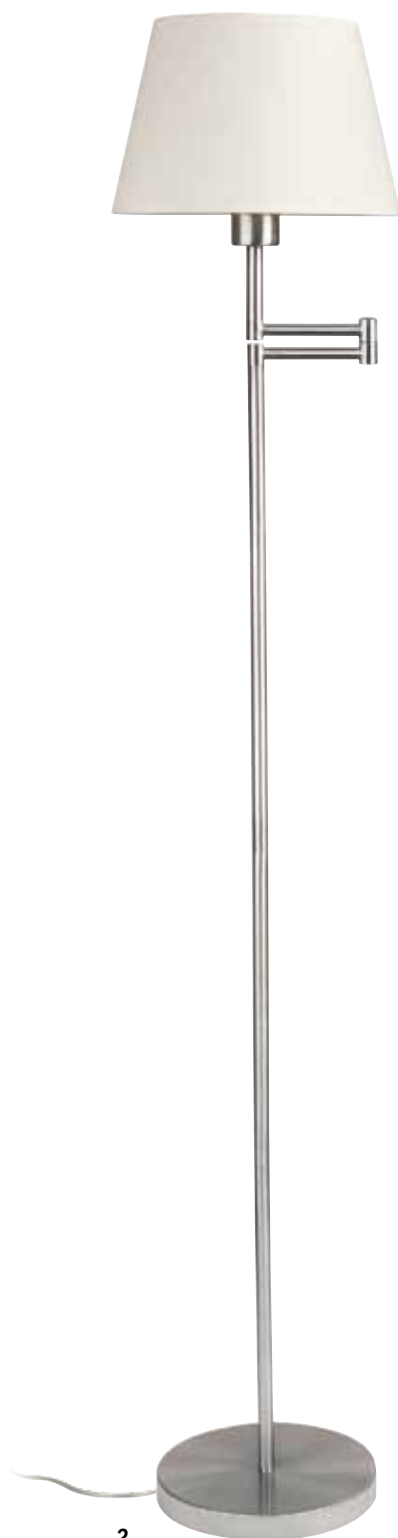

Satineret nikkel / Hvid
Nikiel satynowy / Biały
Никель лощёный / Бело

1

2

1 Helena

max. 1x40W, E14
230V
⌀400 ⌀270mm
EAN 4000870 793800
793.80
💡 894.35

2 Helena

max. 1x60W, E27
230V
⌀1400 ⌀260mm
EAN 4000870 793817
793.81
💡 880.14