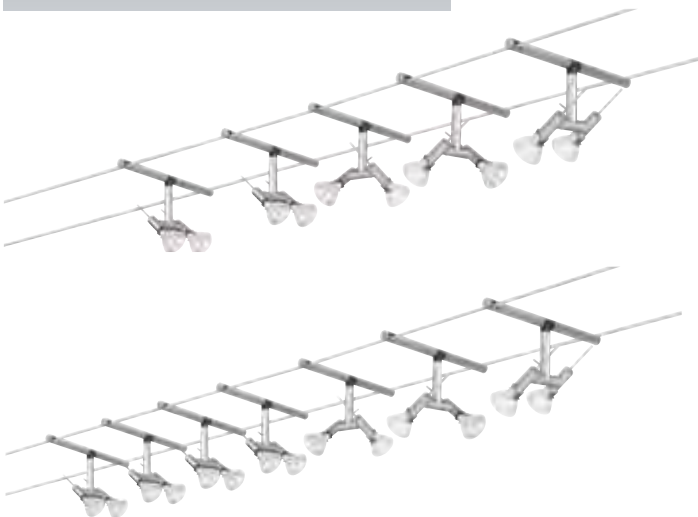

Sphere

Chrom
Chrom
Хром

Sphere 200

incl. 5x (2x20W), GU4
230/12V, 210VA
⇔10m ±160mm
EAN 4000870 976159

976.15

☎ 832.47

Halogen
12V

Sphere 300

incl. 7x (2x20W), GU4
230/12V, 300VA
⇔12m ±160mm
EAN 4000870 978702

978.70

☎ 832.47

Halogen
12V

reddot design award
winner 2007

Spice Ginger

Matný chrom
Chrom matowy
Хром матовый

Spice Ginger 210

incl. 5x (2x20W), GU4
230/12V, 210VA
⇔10m ±160mm
EAN 4000870 974841

974.84

☎ 838.26

Halogen
12V

Spice Ginger 300

incl. 7x (2x20W), GU4
230/12V, 300VA
⇔12m ±160mm
EAN 4000870 972465

972.46

☎ 838.26