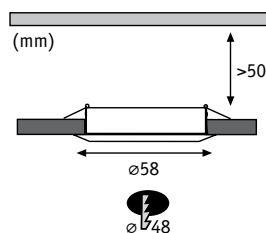

Transfo 
 = 375 - 383

Premium Line IP65

- ▶ chráněno proti stříkající vodě a proudu vody (IP65)
- ▶ ochrona przed rozpryskami i strumieniem wody (IP65)
- ▶ с защитой от водяных брызг и струй (IP65)

Hliník kartáčovaný Alu satynowane Алюминий gebьrstet

max. 1x20W **incl. 3x20W**
 70VA 
 EAN 4000870 998090 EAN 4000870 998083
998.09  **998.08**

Security 
 GU4, \varnothing 35mm
 832.47 20W

Hliník kartáčovaný Alu satynowane Алюминий gebьrstet

max. 1x35W **incl. 3x35W**
 105VA 
 EAN 4000870 993941 EAN 4000870 998076
993.94  **998.07**

Security 
 GU5,3 \varnothing 51mm
 832.44 20W
 832.45 35W