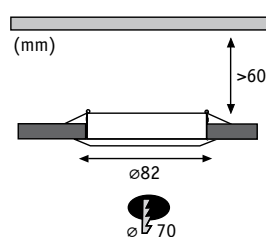

max. 1x20W **incl. 3x20W**
 70VA 
 EAN 4000870 998090 EAN 4000870 998083
998.09  **998.08**

Security 
 GU4, \varnothing 35mm
 832.47 20W

Hliník kartáčovaný Alu satynowane Алюминий gebьrstet

max. 1x35W **incl. 3x35W**
 105VA 
 EAN 4000870 993941 EAN 4000870 998076
993.94  **998.07**

Security 
 GU5,3 \varnothing 51mm
 832.44 20W
 832.45 35W