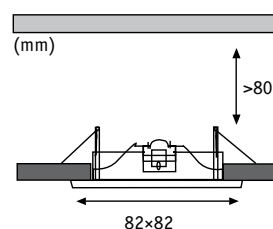

Security 
 GU5,3 Ø51mm
 832.44 20W
 832.45 35W

Transfo 
 □ = 375 - 383

Premium Line IP65 Quadro

- ▶ chráněno proti stříkající vodě a proudu vody (IP65)
- ▶ neoslňující díky ustupujícímu zdroji světla
- ▶ ochrona przed rozpryskami i strumieniem wody (IP65)
- ▶ cofnięte żarówki nie oślepiają
- ▶ с защитой от водяных брызг и струй (IP65)
- ▶ неслепящий свет благодаря заглубленной лампе

Bílá Biały Белый

max. 1x35W **incl. 3x35W**
 105VA
 EAN 4000870 937280 EAN 4000870 937297
937.28 **937.29**

Kartáčované železo Żelazo szczotkowane Железо шероховатое

max. 1x35W **incl. 3x35W**
 105VA
 EAN 4000870 937266 EAN 4000870 937273
937.26 **937.27**

Security 
 GU5,3 Ø51mm
 832.44 20W
 832.45 35W

Premium Line Quadro

Titanová Titan Титан

incl. 4x35W
 150VA 
 EAN 4000870 995792
995.79