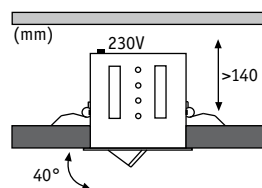

Premium Line Cardano

Titanová Titan Титан

**incl. 1x11W**

2700 K  
EAN 4000870 989869  
**989.86**

GU10, ø51mm  
892.38 11W

Titanová Titan Титан

**incl. 2x11W**

2700 K  
EAN 4000870 989876  
**989.87**

Premium Line Cardano

Titanová Titan Титан

**incl. 1x50W**

EAN 4000870 753019  
**753.01**

Security

GU10, ø51mm  
836.35 50W

Titanová Titan Титан

**incl. 2x50W**