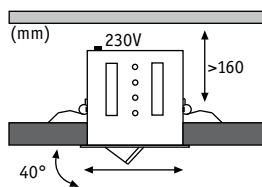

Premium Line Cardano

Titanová Titan Титан

**incl. 1x11W**

2700 K  
EAN 4000870 989869  
**989.86**

GU10, ø51mm  
892.38 11W

Titanová Titan Титан

**incl. 2x11W**

2700 K  
EAN 4000870 989876  
**989.87**

Premium Line Cardano

Titanová Titan Титан

**incl. 1x50W**

EAN 4000870 753019  
**753.01**

Security

GU10, ø51mm  
836.35 50W

Titanová Titan Титан

**incl. 2x50W**