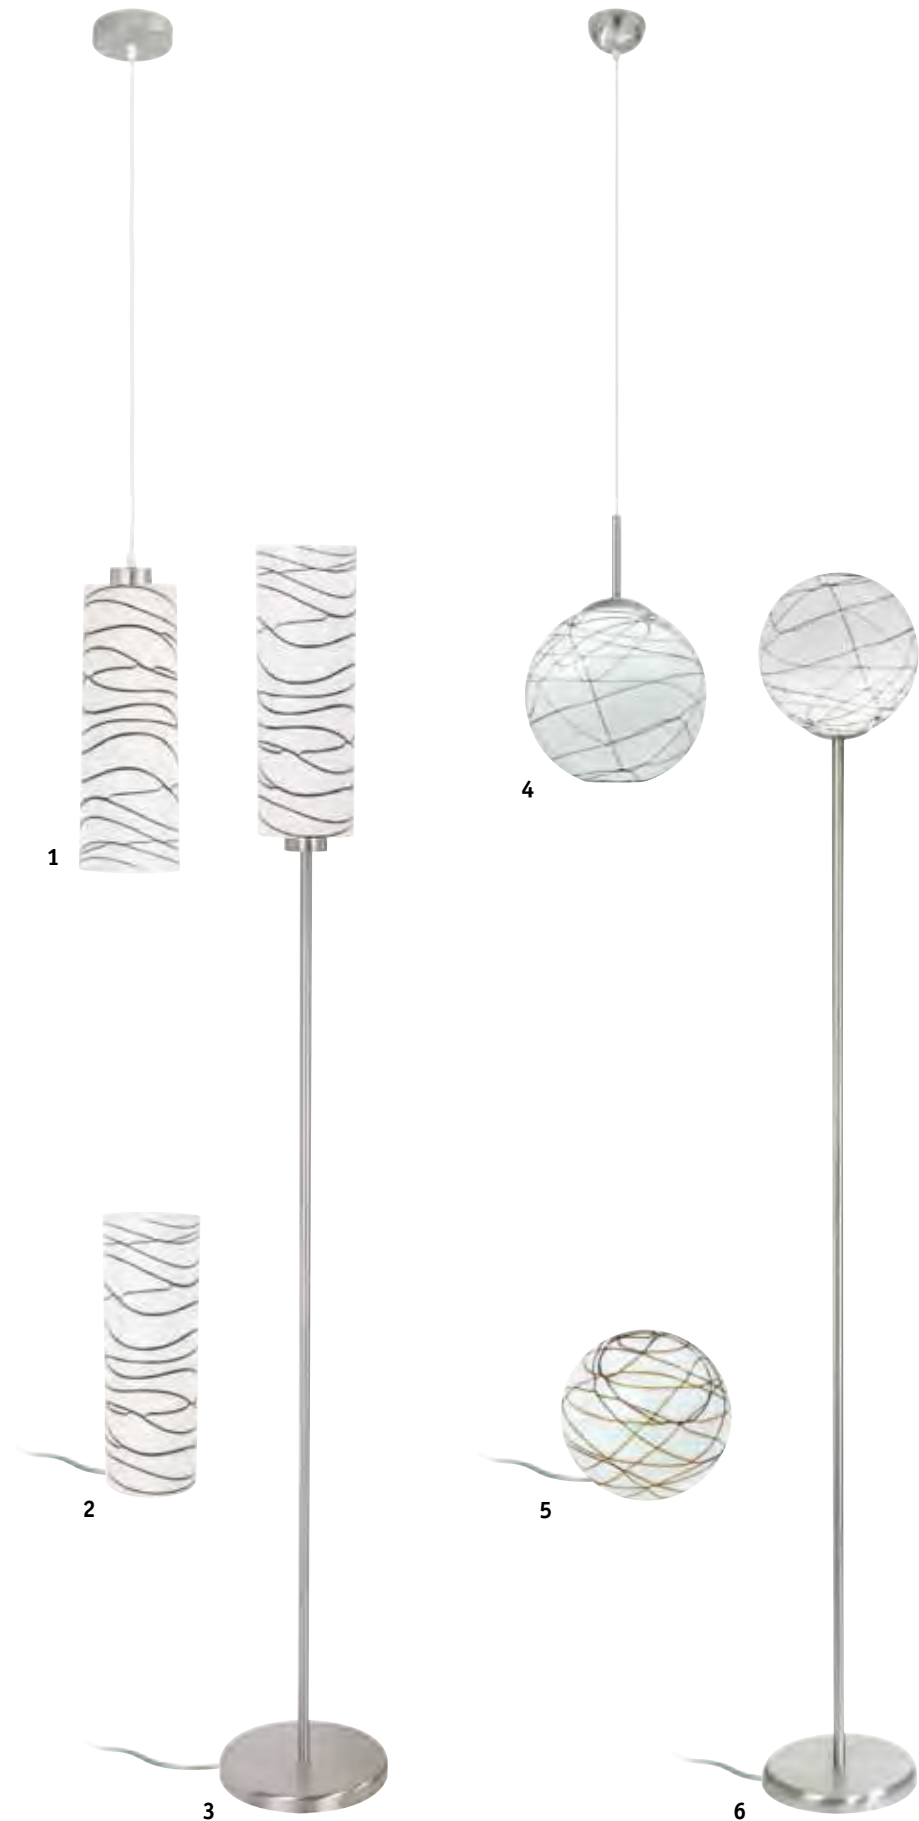

Nikl satinovaný/Opál/Hnědá  
 Nikiel satynowy/Opal/Brazowy  
 Никель лощёный/Опал/коричневый

**1 Sibari**

max. 1x60W, E14  
 230V  
 ⌀360 ⌀120mm ⌀122cm  
 EAN 4000870 660485  
**660.48**  
 ⚡ 892.42

**2 Sibari**

max. 1x60W, E14  
 230V  
 ⌀350 ⌀120mm  
 EAN 4000870 660492  
**660.49**  
 ⚡ 892.42

**3 Sibari**

max. 1x60W, E27  
 230V  
 ⌀1605 ⌀230mm  
 EAN 4000870 660478  
**660.47**  
 ⚡ 892.39

**4 Giba**

max. 1x60W, E27  
 230V  
 ⌀468 ⌀300mm ⌀112cm  
 EAN 4000870 660515  
**660.51**  
 ⚡ 880.14

**5 Giba**

max. 1x25W, E14  
 230V  
 ⌀140 ⌀150mm  
 EAN 4000870 660522  
**660.52**  
 ⚡ 894.35

**6 Giba**

max. 1x60W, E27  
 230V  
 ⌀1500 ⌀230mm  
 EAN 4000870 660508  
**660.50**  
 ⚡ 880.14