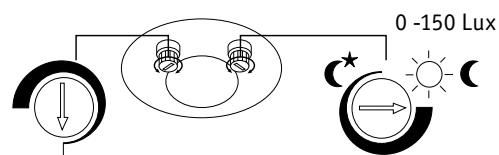

Premium Line Sensor

Bílá Biały Белый

max. 200W

EAN 4000870 989906
989.90

Matný chrom Chrom matowy Хром матовый

max. 200W

EAN 4000870 989944
989.94

6min.- 4sek.
3-5 m
∠ 60°-100°

Premium Line Speaker

Bílá Biały Белый

max. 2W

EAN 4000870 986752
986.75

Kartáčované železo Żelazo szczotkowane Железо шероховатое

max. 2W

EAN 4000870 986745
986.74