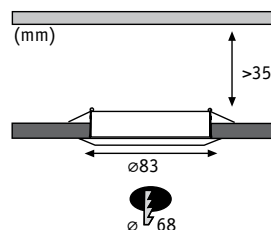

Premium Line Sensor

Bílá Biały Белый

max. 200W

EAN 4000870 989906
989.90

Matný chrom Chrom matowy Хром матовый

max. 200W

EAN 4000870 989944
989.94

6min.- 4sek.
3-5 m
∠ 60°-100°

Premium Line Speaker

Bílá Biały Белый

max. 2W

EAN 4000870 986752
986.75

Kartáčované železo Żelazo szczotkowane Железо шероховатое

max. 2W

EAN 4000870 986745
986.74