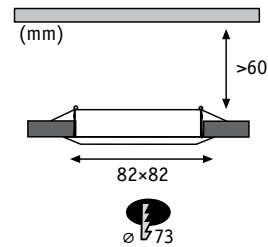

Security

GU5,3

833.71 20W