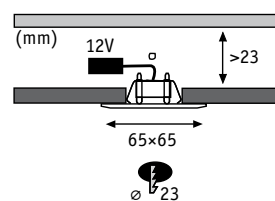

GU4
831.15 10W

Zrcadlo stříbrné Zwierciadlo srebrne Зеркало, серебряное

Star Line Mirror Carré

incl. 10x0,25W
15VA
3000 K
EAN 4000870 985175
985.17

Star Line Mirror Carré

incl. 10x10W
105VA
EAN 4000870 985342
985.34

Star Line Mirror Rondo

incl. 10x10W
105VA
EAN 4000870 985953
985.95