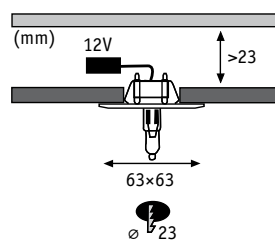

GU4
831.15 10W

Zrcadlo stříbrné Zwierciadlo srebrne Зеркало, серебряное

Star Line Mirror Carré

incl. 10x0,25W
15VA
3000 K
EAN 4000870 985175
985.17

Star Line Mirror Carré

incl. 10x10W
105VA
EAN 4000870 985342
985.34

Star Line Mirror Rondo

incl. 10x10W
105VA
EAN 4000870 985953
985.95