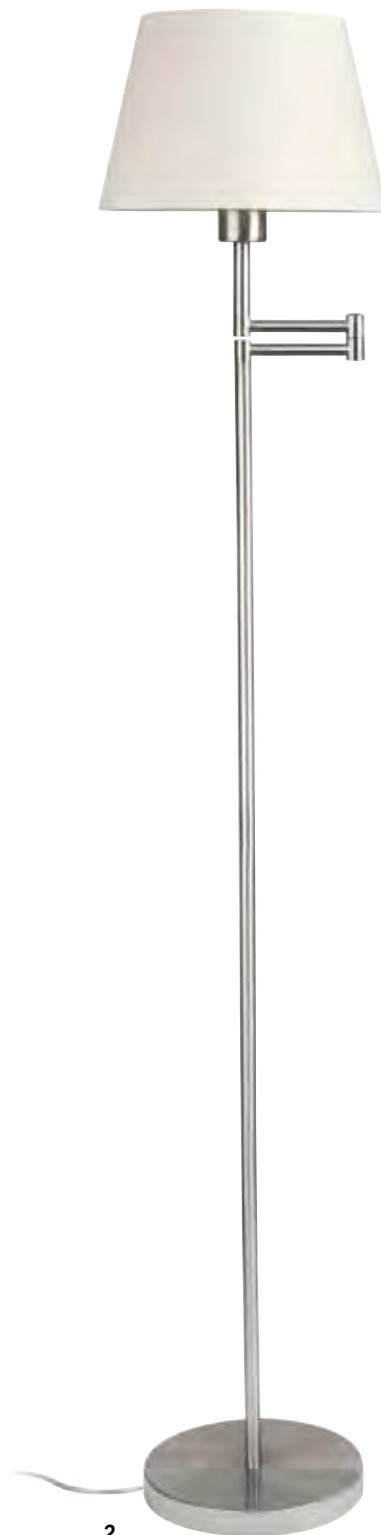

1 Helena

max. 1x40W, E14
230V
∅400 ∅270mm
EAN 4000870 793800
793.80
💡 894.35

2 Helena

max. 1x60W, E27
230V
∅1400 ∅260mm
EAN 4000870 793817
793.81
💡 880.14

1

2