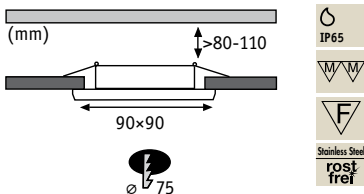

EAN 4000870 997482
997.48

2Easy Spot-Set Deco

Hliník soustružený
tłoczone aluminium
алюминевая спираль

EAN 4000870 965283
965.28

2Easy Spot-Set Deco

Satén/Chrom
Satynowany/Chrom
Сатин/Хром

EAN 4000870 965313
965.31