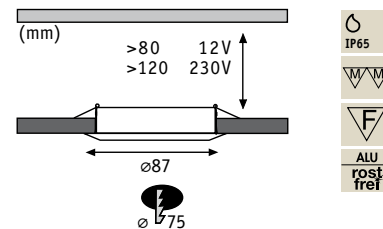

2Easy Spot-Set Premium

Bílá Biały Белый

EAN 4000870 997468
997.46

Kartáčované železo Želazo
szcztokowane Железо шероховатое

EAN 4000870 997475
997.47

Chrom Chrom Хром

EAN 4000870 997482
997.48