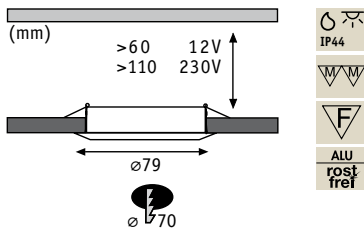

2Easy Spot-Set Premium

Bílá Biały Белый

EAN 4000870 997420
997.42

Kartáčované železo Želazo
szcztokowane Железо шероховатое

EAN 4000870 997437
997.43

Chrom Chrom Хром

EAN 4000870 997444
997.44

Guld Złoty Золото

EAN 4000870 997451
997.45

2Easy Spot-Set Premium

Bílá Biały Белый

EAN 4000870 997390
997.39

Kartáčované železo Želazo
szcztokowane Железо шероховатое

EAN 4000870 997383
997.38

Chrom Chrom Хром

EAN 4000870 997406
997.40