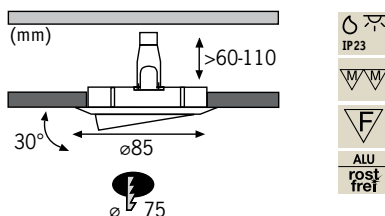

EAN 4000870 997482
997.48

2Easy Spot-Set Deco

Hliník soustružený
tłoczone aluminium
алюминевая спираль

EAN 4000870 965283
965.28

2Easy Spot-Set Deco

Satén/Chrom
Satynowany/Chrom
Сатин/Хром

EAN 4000870 965313
965.31