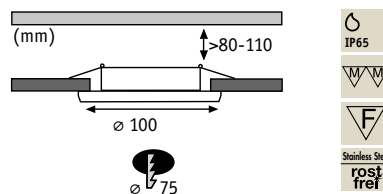

2Easy Spot-Set Deco

Satén/Chrom
Satynowany/Chrom
Сатин/Хром

EAN 4000870 965306
965.30