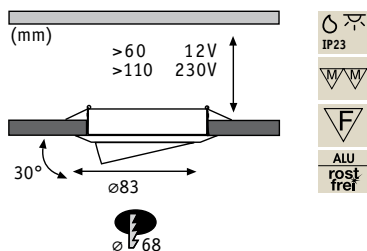

2Easy Spot-Set Premium

Bílá Biały Белый

EAN 4000870 997420
997.42

Kartáčované železo Želazo
szcztokowane Железо шероховатое

EAN 4000870 997437
997.43

Chrom Chrom Хром

EAN 4000870 997444
997.44

Guld Złoty Золото

EAN 4000870 997451
997.45

2Easy Spot-Set Premium

Bílá Biały Белый

EAN 4000870 997390
997.39

Kartáčované železo Želazo
szcztokowane Железо шероховатое

EAN 4000870 997383
997.38

Chrom Chrom Хром

EAN 4000870 997406
997.40