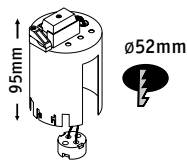

850°C

- ▶ vzduchotěsné = vhodné pro blower door
- ▶ přípojka pro vlnité trubky 20 a 25 mm
- ▶ přídatný kabelový vstup
- ▶ odnímatelný výřez pro transformátor
- ▶ zjišťování středu magnetem možné
- ▶ nehořlavost do 850 °C testována
- ▶ hermetyczny = nadający się do testu na szczelność powietrza
- ▶ przyłącze do rury falistej 20 + 25mm
- ▶ dodatkowe wdrożenie na przewody
- ▶ wyjmowany wpust transformatora
- ▶ ustalanie punktu środkowego możliwe za pomocą magnesu
- ▶ sprawdzony na utrudnianie rozprzestrzeniania się ognia do 850°C
- ▶ Герметично = подходит blower door
- ▶ Подсоединение для гофрированной трубки 20 + 25 мм
- ▶ Дополнительный кабельный ввод
- ▶ Съёмная секция трансформатора
- ▶ Центр определяется с помощью магнита
- ▶ Испытана огнестойкость 850°C

Šedá Szary Серый

max. 1x35W

EAN 4000870 002506
250 new

max. 1x35W
12V, GU4, GX5,3
EAN 4000870 002308
230

max. 1x20W
12V, GU4, GX5,3
EAN 4000870 002315
231

max. 35W
230V, GU10
EAN 4000870 002360
236

max. 35W
12V, GU4, GX5,3
EAN 4000870 002346
234

max. 35W
230V, GU10
EAN 4000870 002353
235

Premium Line not incl.
ø51mm

Premium Line not incl.
ø35mm

Premium Line not incl.
ø51mm

Quality Line not incl.
ø51mm

Quality Line not incl.
ø51mm