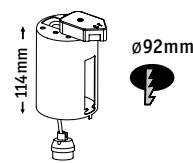

850°C

- ▶ vzduchotěsné = vhodné pro blower door
- ▶ přípojka pro vlnité trubky 20 a 25 mm
- ▶ přídatný kabelový vstup
- ▶ odnímatelný výřez pro transformátor
- ▶ zjišťování středu magnetem možné
- ▶ nehořlavost do 850 °C testována
- ▶ hermetyczny = nadający się do testu na szczelność powietrza
- ▶ przyłącze do rury falistej 20 + 25mm
- ▶ dodatkowe wdrożenie na przewody
- ▶ wyjmowany wpust transformatora
- ▶ ustalanie punktu środkowego możliwe za pomocą magnesu
- ▶ sprawdzony na utrudnianie rozprzestrzeniania się ognia do 850°C
- ▶ Герметично = подходит blower door
- ▶ Подсоединение для гофрированной трубки 20 + 25 мм
- ▶ Дополнительный кабельный ввод
- ▶ Съёмная секция трансформатора
- ▶ Центр определяется с помощью магнита
- ▶ Испытана огнестойкость 850°C

max. 35W
230V, GU10
EAN 4000870 002353
235

Premium Line not incl.
ø51mm

Premium Line not incl.
ø35mm

Premium Line not incl.
ø51mm

Quality Line not incl.
ø51mm

Quality Line not incl.
ø51mm