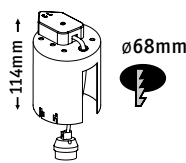

850°C

- ▶ vzduchotěsné = vhodné pro blower door
- ▶ přípojka pro vlnité trubky 20 a 25 mm
- ▶ přídatný kabelový vstup
- ▶ odnímatelný výřez pro transformátor
- ▶ zjišťování středu magnetem možné
- ▶ nehořlavost do 850 °C testována
- ▶ hermetyczny = nadający się do testu na szczelność powietrza
- ▶ przyłącze do rury falistej 20 + 25mm
- ▶ dodatkowe wdrożenie na przewody
- ▶ wyjmowany wpust transformatora
- ▶ ustalanie punktu środkowego możliwe za pomocą magnesu
- ▶ sprawdzony na utrudnianie rozprzestrzeniania się ognia do 850°C
- ▶ Герметично = подходит blower door
- ▶ Подсоединение для гофрированной трубки 20 + 25 мм
- ▶ Дополнительный кабельный ввод
- ▶ Съёмная секция трансформатора
- ▶ Центр определяется с помощью магнита
- ▶ Испытана огнестойкость 850°C

Šedá Szary Серый

max. 1x35W

EAN 4000870 002506
250 new

max. 1x35W
12V, GU4, GX5,3
EAN 4000870 002308
230

max. 1x20W
12V, GU4, GX5,3
EAN 4000870 002315
231

max. 35W
230V, GU10
EAN 4000870 002360
236

max. 35W
12V, GU4, GX5,3
EAN 4000870 002346
234

max. 35W
230V, GU10
EAN 4000870 002353
235

Premium Line not incl.
ø51mm

Premium Line not incl.
ø35mm

Premium Line not incl.
ø51mm

Quality Line not incl.
ø51mm

Quality Line not incl.
ø51mm