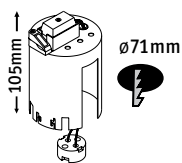

850°C

- ▶ vzduchotěsné = vhodné pro blower door
- ▶ přípojka pro vlnité trubky 20 a 25 mm
- ▶ přídatný kabelový vstup
- ▶ odnímatelný výřez pro transformátor
- ▶ zjišťování středu magnetem možné
- ▶ nehořlavost do 850 °C testována
- ▶ hermetyczny = nadający się do testu na szczelność powietrza
- ▶ przyłącze do rury falistej 20 + 25mm
- ▶ dodatkowe wdrożenie na przewody
- ▶ wyjmowany wpust transformatora
- ▶ ustalanie punktu środkowego możliwe za pomocą magnesu
- ▶ sprawdzony na utrudnianie rozprzestrzeniania się ognia do 850°C
- ▶ Герметично = подходит blower door
- ▶ Подсоединение для гофрированной трубки 20 + 25 мм
- ▶ Дополнительный кабельный ввод
- ▶ Съёмная секция трансформатора
- ▶ Центр определяется с помощью магнита
- ▶ Испытана огнестойкость 850°C

Šedá Szary Серый

max. 1x35W

EAN 4000870 002506
250 new

max. 1x35W
12V, GU4, GX5,3
EAN 4000870 002308
230

max. 1x20W
12V, GU4, GX5,3
EAN 4000870 002315
231

max. 35W
230V, GU10
EAN 4000870 002360
236

max. 35W
12V, GU4, GX5,3
EAN 4000870 002346
234

max. 35W
230V, GU10
EAN 4000870 002353
235

Premium Line not incl.
ø51mm

Premium Line not incl.
ø35mm

Premium Line not incl.
ø51mm

Quality Line not incl.
ø51mm

Quality Line not incl.
ø51mm