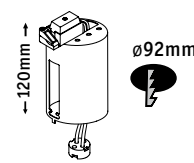

850°C

- ▶ vzduchotěsné = vhodné pro blower door
- ▶ přípojka pro vlnité trubky 20 a 25 mm
- ▶ přídatný kabelový vstup
- ▶ odnímatelný výřez pro transformátor
- ▶ zjišťování středu magnetem možné
- ▶ nehořlavost do 850 °C testována
- ▶ hermetyczny = nadający się do testu na szczelność powietrza
- ▶ przyłącze do rury falistej 20 + 25mm
- ▶ dodatkowe wdrożenie na przewody
- ▶ wyjmowany wpust transformatora
- ▶ ustalanie punktu środkowego możliwe za pomocą magnesu
- ▶ sprawdzony na utrudnianie rozprzestrzeniania się ognia do 850°C
- ▶ Герметично = подходит blower door
- ▶ Подсоединение для гофрированной трубки 20 + 25 мм
- ▶ Дополнительный кабельный ввод
- ▶ Съёмная секция трансформатора
- ▶ Центр определяется с помощью магнита
- ▶ Испытана огнестойкость 850°C

max. 35W
230V, GU10
EAN 4000870 002353
235

Premium Line not incl.
ø51mm

Premium Line not incl.
ø35mm

Premium Line not incl.
ø51mm

Quality Line not incl.
ø51mm

Quality Line not incl.
ø51mm