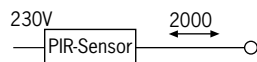

Hvid Biały Белый

230V
max. 250W
Ø35 ⇔ 80 ⌀17 ⌀17,5mm
EAN 4000870 700921
700.92

VDE Disc Transfo 230/12V

- ▶ discrafa prochází kruhovými otvory
- ▶ stmívatelné všemi stmívači (náběh a ukončení fáze)
- ▶ transformatory dyskove mieszczą się w okrągłych otworach
- ▶ urządzenie idealne do lamp przeznaczonych do zabudowy w meblach
- ▶ przyciemnianie przy pomocy wszystkich ściemniaczy (początek i koniec fazy)
- ▶ дисковые трансформаторы проходят через круглые отверстия
- ▶ идеальное решение для встраиваемых светильников
- ▶ яркость регулируется реостатами любого типа (с тем или иным отсечением фазы импульса)

Hvid Biały Белый

230/12V, 70VA
max. 20-70W
Ø22 ⌀53mm
EAN 4000870 977286
977.28

230/12V, 105VA
max. 35-105W
Ø22 ⌀71mm
EAN 4000870 977293
977.29

VDE Disc-Transfo 230/12V

- ▶ discrafa prochází kruhovými otvory
- ▶ odlehčení od tahu na primární a sekundární straně
- ▶ ideální pro vestavbové svítidlo Premium s montážním průměrem 68 mm
- ▶ stmívatelné všemi stmívači (náběh a ukončení fáze)
- ▶ transformatory dyskove mieszczą się w okrągłych otworach
- ▶ zabezpieczenie przed wyrwaniem po stronie pierwotnej i wtórnej
- ▶ idealnie nadaje się do lamp wbudowanych typu Premium o średnicy 68 mm
- ▶ przyciemnianie przy pomocy wszystkich ściemniaczy (początek i koniec fazy)
- ▶ дисковые трансформаторы проходят через круглые отверстия
- ▶ разгружены от тянущих усилий на стороне входа и выхода
- ▶ идеально подходят для встроенных светильников Premium с монтажным отверстием 68 мм
- ▶ яркость регулируется реостатами любого типа (с тем или иным отсечением фазы импульса)

Grå / Sort-violet Szary / Czarny Серый / черный

230/12V, 70VA
max. 20-70W
Ø41 ⌀68mm
EAN 4000870 977699
977.69

230/12V, 105VA
max. 35-105W
Ø50 ⌀68mm
EAN 4000870 977682
977.68