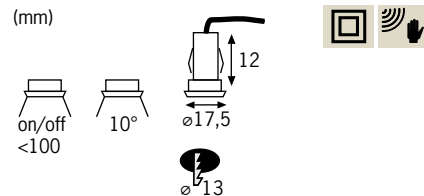

Hvid Biały Белый

230V
max. 250W
Ø35 ⇔ 80 ⌀17 ⌀17,5mm
EAN 4000870 700921
700.92

VDE Disc Transfo 230/12V

- ▶ discrafa prochází kruhovými otvory
- ▶ stmívatelné všemi stmívači (náběh a ukončení fáze)
- ▶ transformatory dyskove mieszczą się w okrągłych otworach
- ▶ urządzenie idealne do lamp przeznaczonych do zabudowy w meblach
- ▶ przyciemnianie przy pomocy wszystkich ściemniaczy (początek i koniec fazy)
- ▶ дисковые трансформаторы проходят через круглые отверстия
- ▶ идеальное решение для встраиваемых светильников
- ▶ яркость регулируется реостатами любого типа (с тем или иным отсечением фазы импульса)

Hvid Biały Белый

230/12V, 70VA
max. 20-70W
Ø22 ⌀53mm
EAN 4000870 977286
977.28

230/12V, 105VA
max. 35-105W
Ø22 ⌀71mm
EAN 4000870 977293
977.29

VDE Disc-Transfo 230/12V

- ▶ discrafa prochází kruhovými otvory
- ▶ odlehčení od tahu na primární a sekundární straně
- ▶ ideální pro vestavbové svítidlo Premium s montážním průměrem 68 mm
- ▶ stmívatelné všemi stmívači (náběh a ukončení fáze)
- ▶ transformatory dyskove mieszczą się w okrągłych otworach
- ▶ zabezpieczenie przed wyrwaniem po stronie pierwotnej i wtórnej
- ▶ idealnie nadaje się do lamp wbudowanych typu Premium o średnicy 68 mm
- ▶ przyciemnianie przy pomocy wszystkich ściemniaczy (początek i koniec fazy)
- ▶ дисковые трансформаторы проходят через круглые отверстия
- ▶ разгружены от тянущих усилий на стороне входа и выхода
- ▶ идеально подходят для встроенных светильников Premium с монтажным отверстием 68 мм
- ▶ яркость регулируется реостатами любого типа (с тем или иным отсечением фазы импульса)

Grå / Sort-violet Szary / Czarny Серый / черный

230/12V, 70VA
max. 20-70W
Ø41 ⌀68mm
EAN 4000870 977699
977.69

230/12V, 105VA
max. 35-105W
Ø50 ⌀68mm
EAN 4000870 977682
977.68