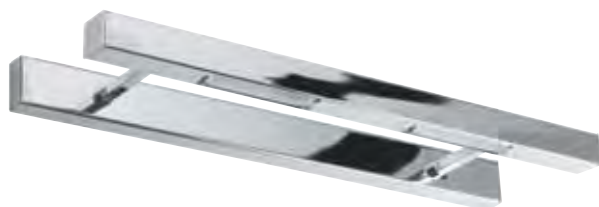

Galeria Canno

max. 2x25W, E14
 230V
 ∅180 ⇔350 ∓140mm
 EAN 4000870 996898
996.89
 ⚡ 448.20

Kartáčované železo
 Żelazo szczotkowane
 Железо шероховатое

Galeria Canno

max. 2x25W, E14
 230V
 ∅180 ⇔350 ∓140mm
 EAN 4000870 996904
996.90
 ⚡ 448.20

Stará mosaz
 Stary mosiadz
 Старая латунь

Galeria Osiris II

incl. 2x75W, R7s
 230V
 ∅155 ⇔500 ∓40mm
 EAN 4000870 992883
992.88
 ⚡ 800.60

Chrom
 Chrom
 Хром