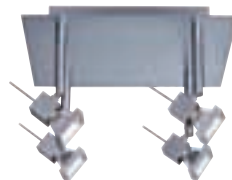

☞ Matný chrom ☞ Kov
☞ Chrom matowy ☞ Metal
☞ Хром матовый ☞ Металл

☞ 833.74

Cumin

incl. 1x35W, GU5,3
 230/12V, 60VA
 ⌀140 ⇔165 ⚙160mm
 EAN 4000870 664636
664.63

Cumin

incl. 2x35W, GU5,3
 230/12V, 70VA
 ⌀65 ⇔255 ⚙140mm
 EAN 4000870 664650
664.65

Cumin

incl. 3x35W, GU5,3
 230/12V, 105VA
 ⌀65 ⇔460 ⚙140mm
 EAN 4000870 664674
664.67

Cumin

incl. 4x35W, GU5,3
 230/12V, 1x105+1x60VA
 ⌀250 ⇔250 ⚙140mm
 EAN 4000870 664698
664.69