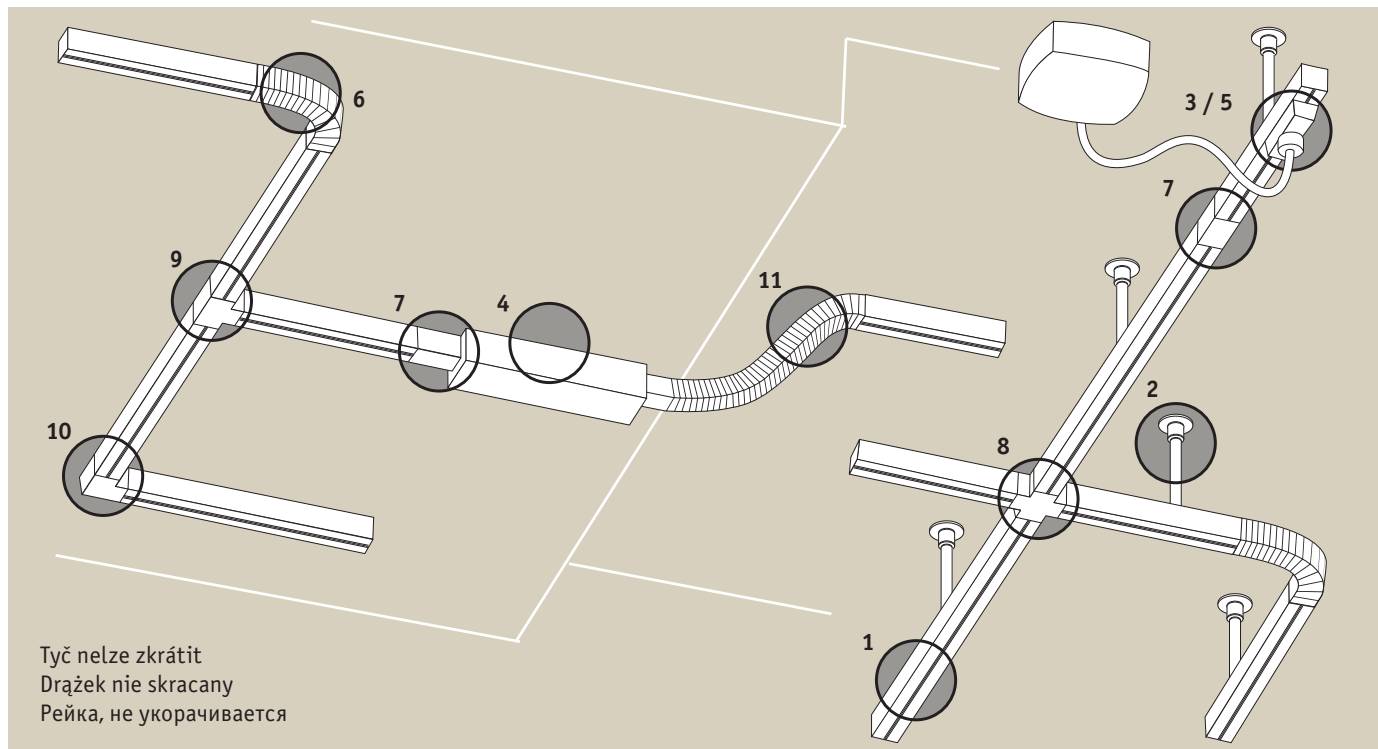

CM

- ☞ Matný chrom
- ☞ Chrom matowy
- ☞ Хром матовый

W

- ☞ Bílá
- ☞ Biały
- ☞ Белый

C

- ☞ Chrom
- ☞ Chrom
- ☞ Хром

URail

max. 1000W
230V
☞ Kov
☞ Metal
☞ Металл

1 Kolejnice
Szyna
Шина

↻18 ↕18mm ⇔0,5m

CM

EAN 4000870 968543
968.54

W

EAN 4000870 976821
976.82

C

EAN 4000870 968642
968.64

1 Kolejnice
Szyna
Шина

↻18 ↕18mm ⇔1m

CM

EAN 4000870 968338
968.33

W

EAN 4000870 976838
976.83

C

EAN 4000870 968659
968.65

1 Kolejnice
Szyna
Шина

↻18 ↕18mm ⇔2m

CM

EAN 4000870 968345
968.34

W

EAN 4000870 976845
976.84

C

EAN 4000870 968666
968.66

2 Závěs
Zawieszenie
Отвес

↕105 ø23mm

CM

EAN 4000870 975992
975.99

W

EAN 4000870 976883
976.88

C

EAN 4000870 968673
968.67