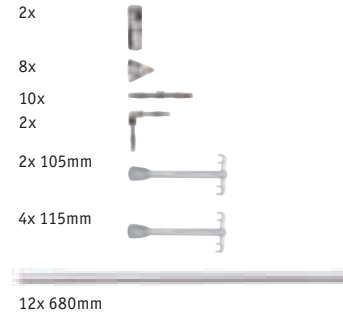

12x 680mm

16,5 x 16,5 x 4,0cm

12x 680mm

20,5 x 20,5 x 8,0cm

12x 680mm

110mm ø160mm

Kolejnicový systém Spice 210
Spice system bazowy 210
Spice Базовая система 210

max. 210W
230/12V, 210VA
↗165 ↖165 ↕40mm ↔4,30m
↳30mm
EAN 4000870 972267
972.26

Kolejnicový systém Spice 300
Spice system bazowy 300
Spice Базовая система 300

max. 300W
230/12V, 300VA
↗205 ↖205 ↕80mm ↔4,30m
↳30mm
EAN 4000870 972229
972.22

Kolejnicový systém Hip Hop 300
System bazowy Hip Hop 300
Базовая система Hip Hop 300

max. 300W
230/12V, 300VA
↕110mm ↔4,20m ↳30
ø160mm
EAN 4000870 054116
5411

- Matný chrom Kov
- Chrom matowy Metal
- Хром матовый Металл

- Matný chrom Kov
- Chrom matowy Metal
- Хром матовый Металл

- Chrom Kov
- Chrom Metal
- Хром Металл