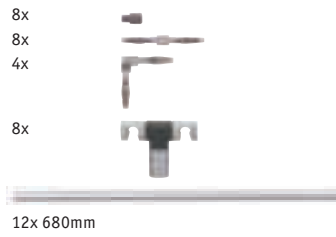

12x 680mm

16,5 x 16,5 x 4,0cm

12x 680mm

20,5 x 20,5 x 8,0cm

12x 680mm

110mm ø160mm

Kolejnicový systém Spice 210
Spice system bazowy 210
Spice Базовая система 210

max. 210W
230/12V, 210VA
↗165 ↖165 ↕40mm ↔4,30m
↳30mm
EAN 4000870 972267
972.26

Kolejnicový systém Spice 300
Spice system bazowy 300
Spice Базовая система 300

max. 300W
230/12V, 300VA
↗205 ↖205 ↕80mm ↔4,30m
↳30mm
EAN 4000870 972229
972.22

Kolejnicový systém Hip Hop 300
System bazowy Hip Hop 300
Базовая система Hip Hop 300

max. 300W
230/12V, 300VA
↕110mm ↔4,20m ↳30
ø160mm
EAN 4000870 054116
5411

- Matný chrom Kov
- Chrom matowy Metal
- Хром матовый Металл

- Matný chrom Kov
- Chrom matowy Metal
- Хром матовый Металл

- Chrom Kov
- Chrom Metal
- Хром Металл