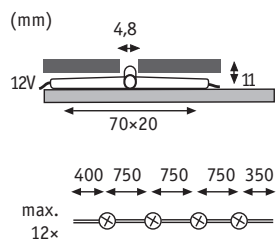

Special Line Crosslight Basic

Plast Tworzywo sztuczne Пластмасса

- ▶ základní sadu lze rozšířit pomocí doplňkové sady až na 12 světelných bodů kříž obkládaček lze zabudovat i dodatečně
- ▶ zestaw bazowy wraz z zestawem uzupełniającym mogą tworzyć nawet 12-punktowe oświetlenie
- ▶ krzyżyk międzypłytkowy można zamontować w innym terminie
- ▶ базовый комплект можно расширить дополнительным набором до 12 световых точек
- ▶ задним числом можно встраивать плиточный крест

Černá Czarny черный

incl. 4x0,275W
incl. 3,6VA
20.000 K
EAN 4000870 987681
987.68

Special Line Crosslight Extra

Plast Tworzywo sztuczne Пластмасса

Černá Czarny черный

incl. 4x0,275W
20.000 K
EAN 4000870 987728
987.72