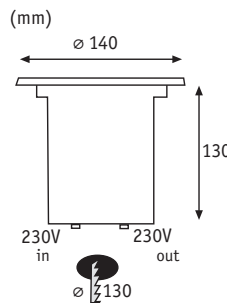

G4 12V
831.15 10W

Halogen 12V
On/Off

Special Line Plantdart

Plast Tworzywo sztuczne Пластмасса

Černá Czarny черный

incl. 2x10W
incl. 20 VA
EAN 4000870 503256
503.25

GX53, ø75mm
280.50 3W
883.23 9W
885.14 7W

Energy Saver
IP67
Stainless Steel
rost free
Kg 2.000

Special Line Floor Energy Saving

Nerezová ocel stal szlachetna сталь

- ▶ vhodné pro LED a úsporné zdroje světla
- ▶ provoz přímo s 230 V
- ▶ lze zatížit 2000 kg