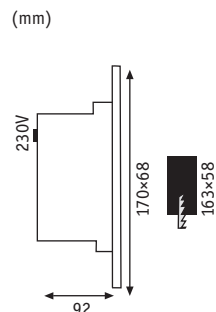

Extra
□ = 397

Special Line Wall/Floor LED

☒ Hliník, zinek Aluminium Cynk Алюминий Цинк

- ▶ možnost vestavby a nástavby
- ▶ provoz přímo s 230 V

- ▶ do zabudowy i montażu powierzchniowego
- ▶ zasilanie bezpośrednie 230 V

- ▶ Можно встраивать и надставлять
- ▶ работа напрямую от 230 В

☞ Titanová Titan Титан

incl. 1x1W

8000 K
8 cd
EAN 4000870 994887
994.88

Extra
□ = 397

Special Line Wall LED

☒ Nerezová ocel stal szlachetna сталь

- ▶ provoz přímo s 230 V

- ▶ zasilanie bezpośrednie 230 V

- ▶ работа напрямую от 230 В

☞ Nerezová ocel stal szlachetna сталь

incl. 1x1,2W

6500 K
EAN 4000870 998168
998.16