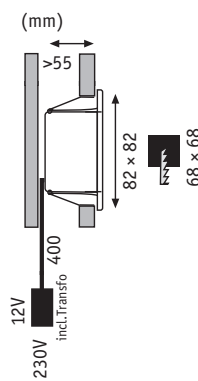

∠ 160°
6500 K
1,5 cd
EAN 4000870 994986
994.98

GU5,3 ø51mm
833.79 20W

Special Line Window 1

☒ Kov/Sklo Metal/Szkło **Металл/Стекло**

☞ Hliník matný Alu mat **Алюминиевый матовый**

incl. 1x20W

incl. 60 VA ⚡
EAN 4000870 753200
753.20