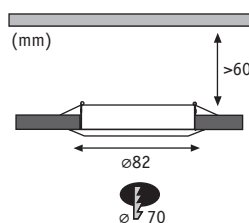

Security

GU5,3 ø51mm
832.44 20W
832.45 35W