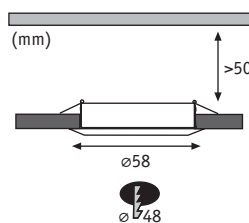

☞ Hliník kartáčovaný Alu satynowane Алюминий gebürstet

max. 1x20W

EAN 4000870 998090
998.09

incl. 3x20W

incl. 70VA
EAN 4000870 998083
998.08

Security

GU4, ø35mm
832.47 20W

☞ Hliník kartáčovaný Alu satynowane Алюминий gebürstet