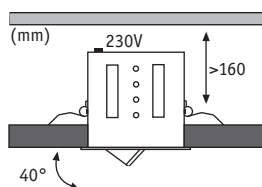

2700 K  
EAN 4000870 989876  
**989.87**

Kov Metal Metall

Premium Line Cardano

Titanová Titan Титан

incl. 1x50W

EAN 4000870 753019  
**753.01**

Security

GU10, ø51mm  
836.35 50W