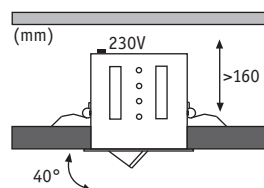

Premium Line Cardano

Kov Metal Metall

Titanová Titan Титан

incl. 1x11W

2700 K  
EAN 4000870 989869  
**989.86**

GU10, ø51mm  
892.38 11W

Titanová Titan Титан

incl. 2x11W

2700 K  
EAN 4000870 989876  
**989.87**

Kov Metal Metall

Premium Line Cardano

Titanová Titan Титан

incl. 1x50W

EAN 4000870 753019  
**753.01**

Security

GU10, ø51mm  
836.35 50W