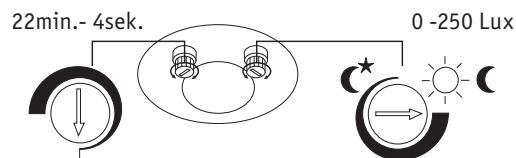

GU10 \varnothing 51mm
800.35 28W
800.36 40W

Premium Line easyClick2

☒ Hliník, zinek Aluminium Cynk Алюминий Цинк

☞ Kartáčované železo Żelazo szorstkowane Железо шероховатое

max. 1x50W

EAN 4000870 937303
937.30 📦

☞ Bílá Biały Белый

max. 1x50W

EAN 4000870 937310
937.31 📦

No snap ring

Easy Click 2

Bez Nie не  rozpěrného kroužku
Pierścień zabezpieczający
Пружинное стопорное кольцо

Premium Line Sensor

☒ Hliník, zinek/Plast Aluminium Cynk/Tworzywo sztuczne Алюминий Цинк/Пластмасса

☞ Bílá Biały Белый

max. 30-200W

EAN 4000870 989906
989.90 📦

☞ Matný chrom Chrom matowy Хром матовый

max. 30-200W

EAN 4000870 989944
989.94 📦

3-5 m
∠ 60°-100°