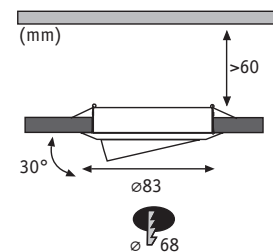

☞ Bílá Biały Белый

max. 1x50W

EAN 4000870 937310
937.31 📦

No snap ring

Easy Click 2

Bez Nie не  rozpěrného kroužku
Pierścień zabezpieczający
Пружинное стопорное кольцо

Premium Line Sensor

☒ Hliník, zinek/Plast Aluminium Cynk/Tworzywo sztuczne Алюминий Цинк/Пластмасса

☞ Bílá Biały Белый

max. 30-200W

EAN 4000870 989906
989.90 📦

☞ Matný chrom Chrom matowy Хром матовый

max. 30-200W

EAN 4000870 989944
989.94 📦

3-5 m
∠ 60°-100°