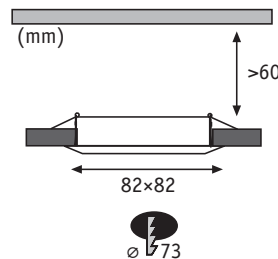

Security

GU5,3

833.71 20W