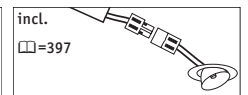

Security

GU5,3

833.71 20W