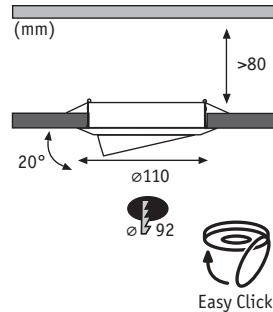

**Quality Line Aya LED**

☒ Kov Metal Metall

- ▶ multičipové LED k optimálnému rozložení světla
- ▶ Multichip LED gwarantuje optymalny rozsył światła
- ▶ Многокристалльный светодиод для оптимального распределения света

☞ Bílá Biały Белый

**incl. 3x3W**  
incl. 12VA  
∠ 120°  
3000 K  
140 lm  
EAN 4000870 920220  
**920.22 new**

GU10, ø51mm  
⚡ 280.48 1W 3000k  
280.11 1W 6500k

**Quality Line LED 230V GU10 51mm**

☒ Kov Metal Metall