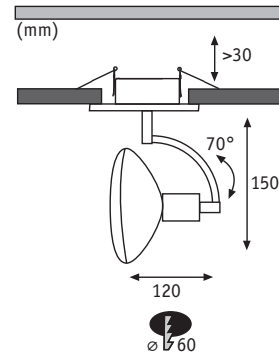

Security

GU5,3,  $\varnothing$ 37mm  
 833.74 35W

**Quality Line Cumin**

☒ Kov Metal Металл

☞ Matný chrom Chrom matowy Хром матовый

**incl. 3x35W**  
 incl. 105VA  
 EAN 4000870 994191  
**994.19**

GU10,  $\varnothing$ 111mm  
 229.53 50W  
 883.24 11W

**Quality Line Roncalli**

☒ Kov Metal Металл

☞ Matný chrom Chrom matowy Хром матовый

**incl. 3x50W**  
 EAN 4000870 994238  
**994.23**