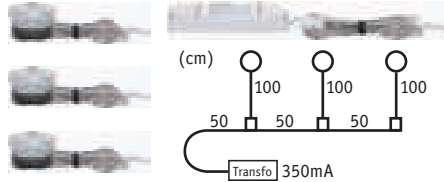

2Easy Basic Power LED

incl. 3x3W
incl. 12VA
∠ 45°
3000 K
EAN 4000870 925027
925.02

☒ Kov Metal Металл