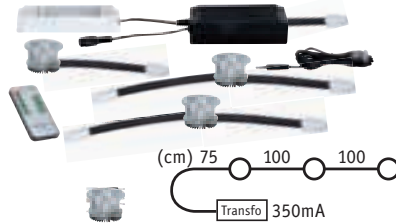

2Easy Basic Power LED

incl. 3x3W
incl. 12VA
∠ 45°
3000 K
EAN 4000870 925027
925.02

☒ Kov Metal Металл

2Easy Basic RGB LED

incl. 3x3W
incl. 15VA
∠ 45°
EAN 4000870 925041
925.04

☞ Multicolor Wielobarwny Разноцветный

☒ Kov Metal Металл

2Easy Basic Wellness LED

incl. 3x3W
2850-8000 K
∠ 45°
EAN 4000870 925034
925.03

☒ Plast Tworzywo sztuczne Пластмасса

2Easy Basic ESL 230V

incl. 3x11W
2700 K
EAN 4000870 997567
997.56

GU10, ø51mm
892.38 11W