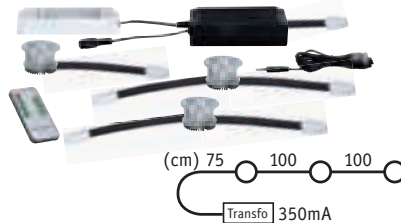

2Easy Basic Power LED

incl. 3x3W
incl. 12VA
∠ 45°
3000 K
EAN 4000870 925027
925.02

☒ Kov Metal Металл

2Easy Basic RGB LED

incl. 3x3W
incl. 15VA
∠ 45°
EAN 4000870 925041
925.04

☞ Multicolor Wielobarwny Разноцветный

☒ Kov Metal Металл

2Easy Basic Wellness LED

incl. 3x3W
2850-8000 K
∠ 45°
EAN 4000870 925034
925.03

☒ Plast Tworzywo sztuczne Пластмасса

2Easy Basic ESL 230V

incl. 3x11W
2700 K
EAN 4000870 997567
997.56

GU10, ø51mm
892.38 11W