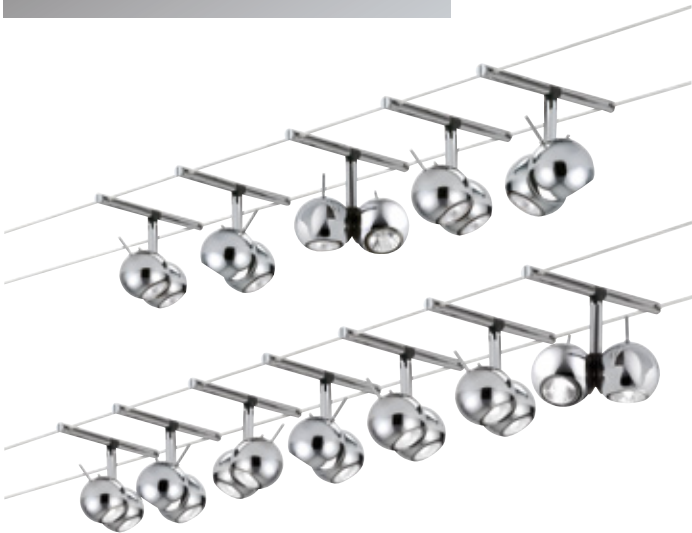

 Chrom  Kov
 Chrom  Metal
 Хром  Металл

Sphere 200

incl. 5x (2x20W), GU4
 5x 2x205 lm, 2900 K
 \sphericalangle 30°, 470 cd
 230/12V, 210 VA
 \pm 160 mm 4 mm² \leftrightarrow 10 m
 EAN 4000870 976159

976.15
 ☎ 832.47

Sphere 300

incl. 7x (2x20W), GU4
 7x 2x205 lm, 2900 K
 \sphericalangle 30°, 470 cd
 230/12V, 300 VA
 \pm 160 mm 4 mm² \leftrightarrow 12 m
 EAN 4000870 978702

978.70
 ☎ 832.47

 Matný chrom  Kov
 Chrom matowy  Metal
 Хром матовый  Металл

Spice Ginger 210

incl. 5x (2x20W), GU4
 5x 2x177 lm, 2900 K
 \sphericalangle 30°, 730 cd
 230/12V, 210 VA
 \pm 160 mm 4 mm² \leftrightarrow 10 m
 EAN 4000870 974841

974.84
 ☎ 838.26

Spice Ginger 300

incl. 7x (2x20W), GU4
 7x 2x177 lm, 2900 K
 \sphericalangle 30°, 730 cd
 230/12V, 300 VA
 \pm 160 mm 4 mm² \leftrightarrow 12 m
 EAN 4000870 972465