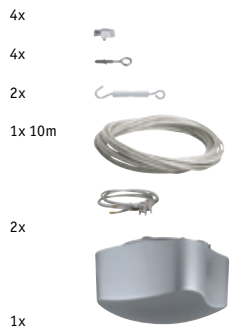

940.12

975.68

5x

**2Easy Set Sheela**

incl. 5x20 W, GU5,3
5x280lm, 2900 K
12 V
↳160 ↳30 ↕115 ø51 ↻105 mm
EAN 4000870 940129

940.12

832.53

↳ Nikl satinovaný ▣ Kov
↳ Nikiel satynowy ▣ Metal
↳ Никель лощёный ▣ Металл

**Extra Lampshade - Sheela**

max. 1x35 W
↕30 ø65 mm
EAN 4000870 975688

975.68

↳ Opál ▣ Sklo
↳ Opal ▣ Szkło
↳ Опал ▣ Стекло

**2Easy Basic**

max. 105 W
230/12 V, 105 VA
↕110 mm ø180 mm 2,5 mm² ↔5 m
EAN 4000870 940037