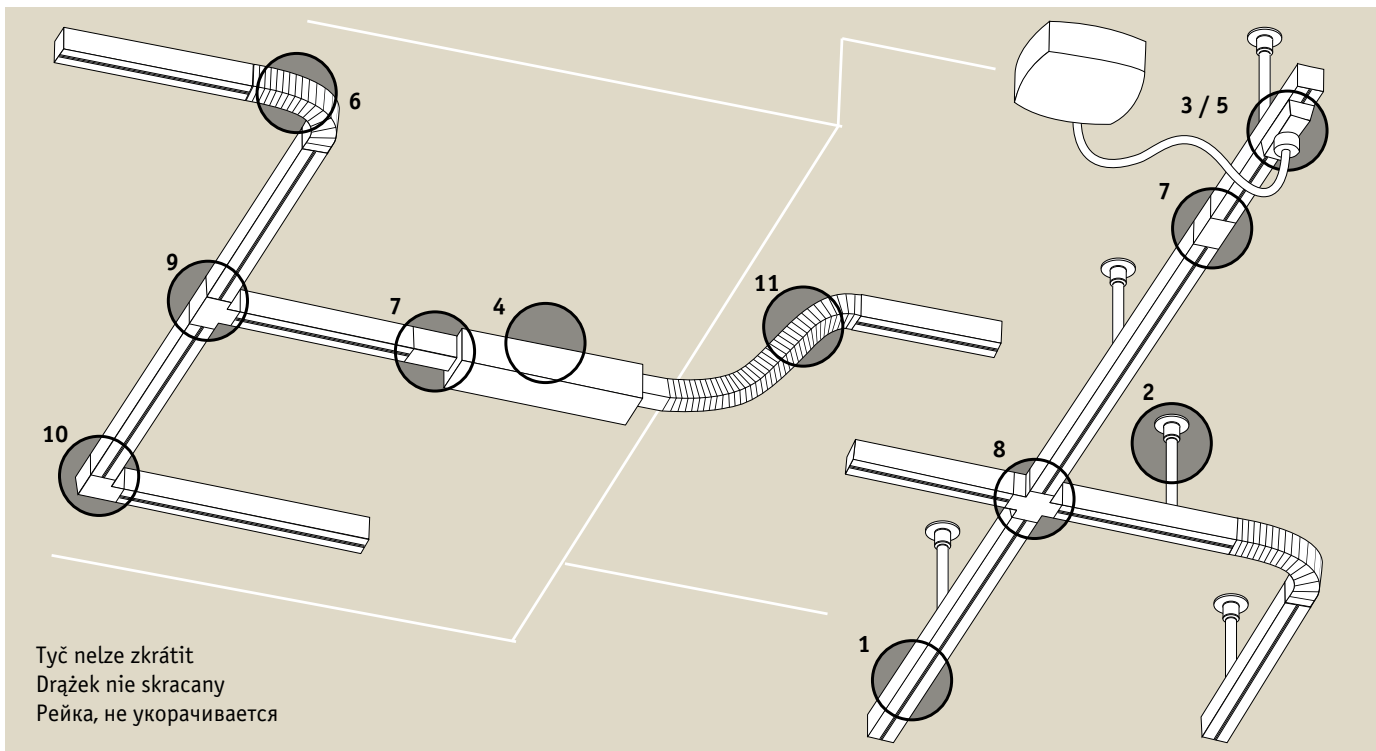

CM

- ↳ Matný chrom
- ↳ Chrom matowy
- ↳ Хром матовый

W

- ↳ Bílá
- ↳ Biały
- ↳ Белый

C

- ↳ Chrom
- ↳ Chrom
- ↳ Хром

Тыч не lze zkrátiť
Drażek nie skracany
Рейка, не укорачивается

Kolejnice
Szyna
Шина

⇅18 mm ↗18 mm ⇄0,5 m

CM

EAN 4000870 968543
968.54

W

EAN 4000870 976821
976.82

C

EAN 4000870 968642
968.64

Kolejnice
Szyna
Шина

⇅18 mm ↗18 mm ⇄1 m

CM

EAN 4000870 968338
968.33

W

EAN 4000870 976838
976.83

C

EAN 4000870 968659
968.65

Kolejnice
Szyna
Шина

⇅18 mm ↗18 mm ⇄2 m

CM

EAN 4000870 968345
968.34

W

EAN 4000870 976845
976.84

C

EAN 4000870 968666
968.66

Závěs
Zawieszenie
Отвес