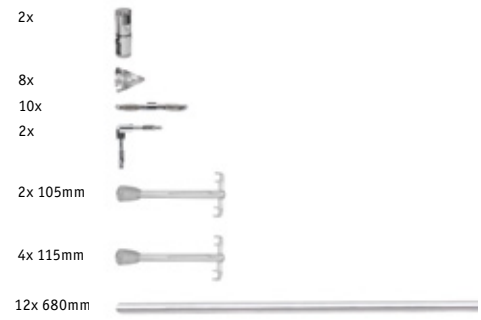

16,5 x 16,5 x 4,0cm

20,5 x 20,5 x 8,0cm

110mm ø160mm

Spice Basicsystem 210

max. 30-210W
 230/12V, 210VA ⚠
 ⚙️ 30mm ⚙️ 40mm ⚙️ 165mm ⚙️ 165mm
 ⇄ 4,30m
 EAN 4000870 972267
972.26

🌀 Matný chrom 🗄 Kov
 🌀 Chrom matowy 🗄 Metal
 🌀 Хром матовый 🗄 Металл

Spice Basicsystem 300

max. 300W
 230/12V, 300VA
 ⚙️ 30mm ⚙️ 80mm ⚙️ 205mm ⚙️ 205mm
 ⇄ 4,30m
 EAN 4000870 972229
972.22

🌀 Matný chrom 🗄 Kov
 🌀 Chrom matowy 🗄 Metal
 🌀 Хром матовый 🗄 Металл

Basicsystem Hip Hop 300

max. 300W
 230/12V, 300VA
 ⚙️ 30mm ⚙️ 110mm ø160mm
 ⇄ 4,20m
 EAN 4000870 054116
5411

🌀 Matný chrom 🗄 Kov
 🌀 Chrom matowy 🗄 Metal
 🌀 Хром матовый 🗄 Металл