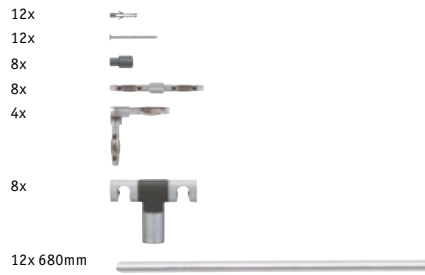

16,5 x 16,5 x 4,0cm

20,5 x 20,5 x 8,0cm

110mm ø160mm

Spice Basicsystem 210

max. 30-210W
 230/12V, 210VA ⚠
 ⚙️ 30mm ⚙️ 40mm ⚙️ 165mm ⚙️ 165mm
 ⇄ 4,30m
 EAN 4000870 972267
972.26

🌀 Matný chrom 🗄 Kov
 🌀 Chrom matowy 🗄 Metal
 🌀 Хром матовый 🗄 Металл

Spice Basicsystem 300

max. 300W
 230/12V, 300VA
 ⚙️ 30mm ⚙️ 80mm ⚙️ 205mm ⚙️ 205mm
 ⇄ 4,30m
 EAN 4000870 972229
972.22

🌀 Matný chrom 🗄 Kov
 🌀 Chrom matowy 🗄 Metal
 🌀 Хром матовый 🗄 Металл

Basicsystem Hip Hop 300

max. 300W
 230/12V, 300VA
 ⚙️ 30mm ⚙️ 110mm ø160mm
 ⇄ 4,20m
 EAN 4000870 054116
5411

🌀 Matný chrom 🗄 Kov
 🌀 Chrom matowy 🗄 Metal
 🌀 Хром матовый 🗄 Металл