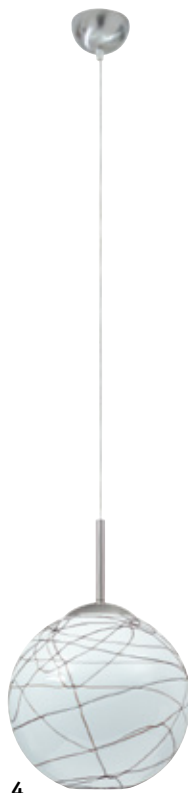

 Nikl satinovaný/Opál/Hnědá  Kov/Sklo
 Nikiel satynowy/Opal/Brazowy  Metal/Szko
 Никель лощёный/Опал/коричневый  Металл/Стекло

1

2

4

3

5

1 Sibari

max. 1×60 W, E27
230 V

⇅1605 ø230 mm
EAN 4000870 660478

660.47

💡 892.39

2 Sibari

max. 1×60 W, E14
230 V

⇅360 mm ⇅122 cm ø120 mm
EAN 4000870 660485

660.48

💡 892.42

3 Sibari

max. 1×60 W, E14
230 V

⇅350 ø120 mm
EAN 4000870 660492

660.49

💡 892.42

4 Giba

max. 1×60 W, E27
230 V

⇅468 mm ⇅112 cm ø300 mm
EAN 4000870 660515