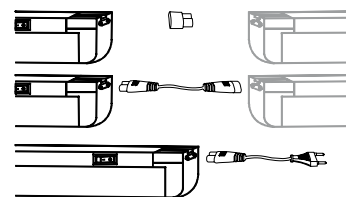

🖌️ Bílá 🧱 Plast
🖌️ Biały 🧱 Tworzywo sztuczne
🖌️ Белый 🧱 Пластмасса

(mm)
751.06 ✓
751.08 ✓
751.13 ✓
751.21 ✗

Slimline Micro

Energeticky úsporné svítidlo k okamžitému zasunutí, s elektronickým předřadníkem a vestavěným vypínačem

- vysoká energetická účinnost
- montáž s kluznými segmenty na plocho nebo na stojato; rozebrání svítidla není nutné

Energooszczędna, gotowa do podłączenia lampa wyposażona w statecznik elektroniczny i wyłącznik

- wysoka wydajność energetyczna
- montaż w stopie ślizgowej poziomej lub pionowej; otwieranie obudowy nie jest konieczne

Втычной энергосберегающий светильник с электронным балластом и встроенным переключателем

- высокое энергосбережение и мгновенный пуск без мерцаний
- монтаж с контактным башмаком плашмя или на ребро; вскрытие корпуса не требуется

incl. 1×6 W, G5

320 lm, 3000 K
240 V
⌀43 ⇔ 269 ↗28 mm
EAN 4000870 751060

751.06 📦

💡 885.06

incl. 1×8 W, G5

480 lm, 3000 K
240 V
⌀43 ⇔ 345 ↗28 mm
EAN 4000870 751084

751.08 📦

💡 885.08

incl. 1×13 W, G5

950 lm, 3000 K
240 V
⌀43 ⇔ 574 ↗28 mm
EAN 4000870 751138

751.13 📦

💡 885.13

incl. 1×21 W, G5

1890 lm, 4000 K
240 V
⌀43 ⇔ 905 ↗28 mm
EAN 4000870 751213

751.21 📦

💡 885.62

Slimline

Štíhlé svítidlo k přímému připojení na 230 V

- s podélným prizmatem k optimálnímu rozptylu světla a na ochranu světelného zdroje
- s vestavěným vypínačem
- s elektronickým předřadníkem
- jednoduchá montáž za hruškovité otvory

Lampa o wąskiej obudowie podłączana bezpośrednio do napięcia 230 V

- pryzmatyczna osłona optymalizująca rozchodzenie się światła i chroniąca jego źródło
- zintegrowany wyłącznik
- elektroniczny stabilizator
- prosty montaż dzięki zamocowaniu na zasadzie „dziurki od klucza”

Светильник узкоформатный для прямого подключения к 230 В